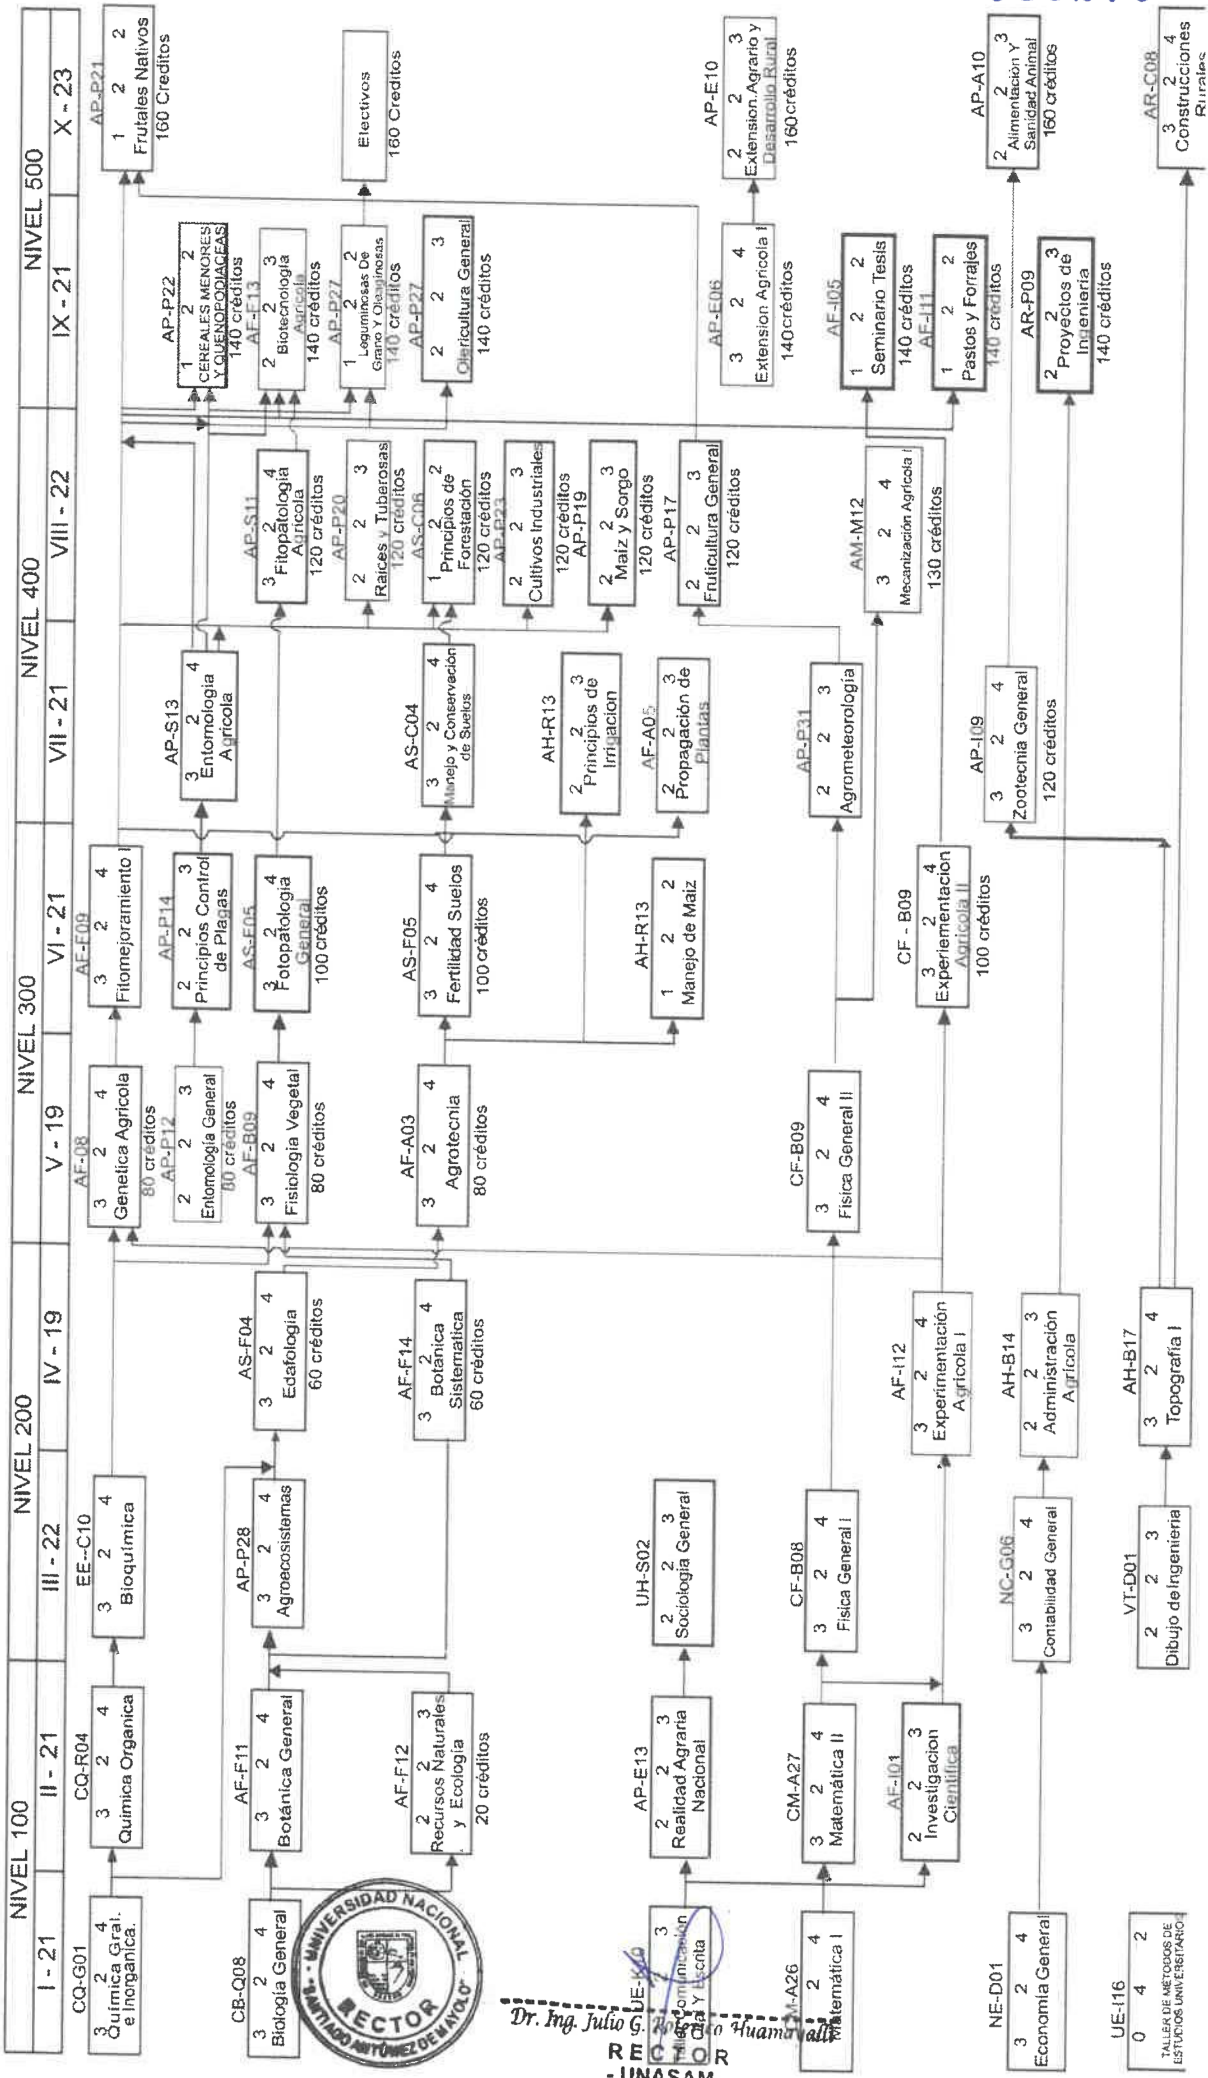

MALLA DEL PLAN DE ESTUDIOS DE LA CARRERA PROFESIONAL DE AGRONOMIA

Dr. Ing. Julio G. DE LA ROSA Huamán
 RECTOR
 - UNASAM -

UE-116
 TALLER DE METODOS DE ESTUDIOS UNIVERSITARIOS