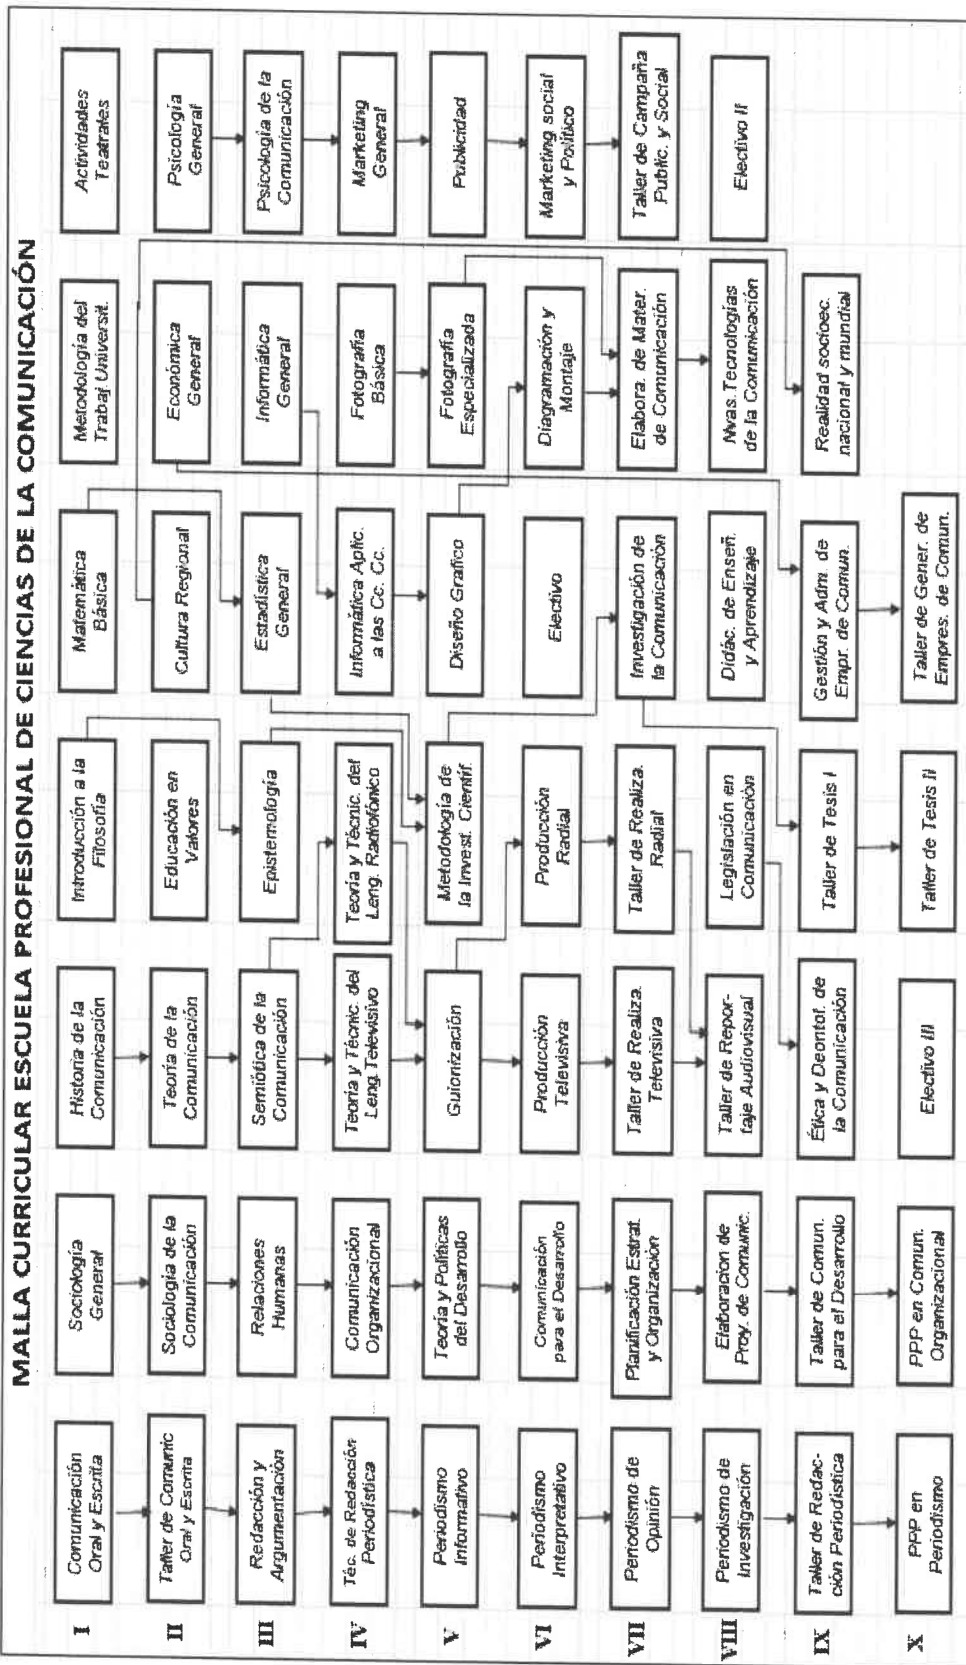

Malla curricular

Dr. Ing. Julio G. Polerico Huamayalli
RECTOR
 - UNASAM -