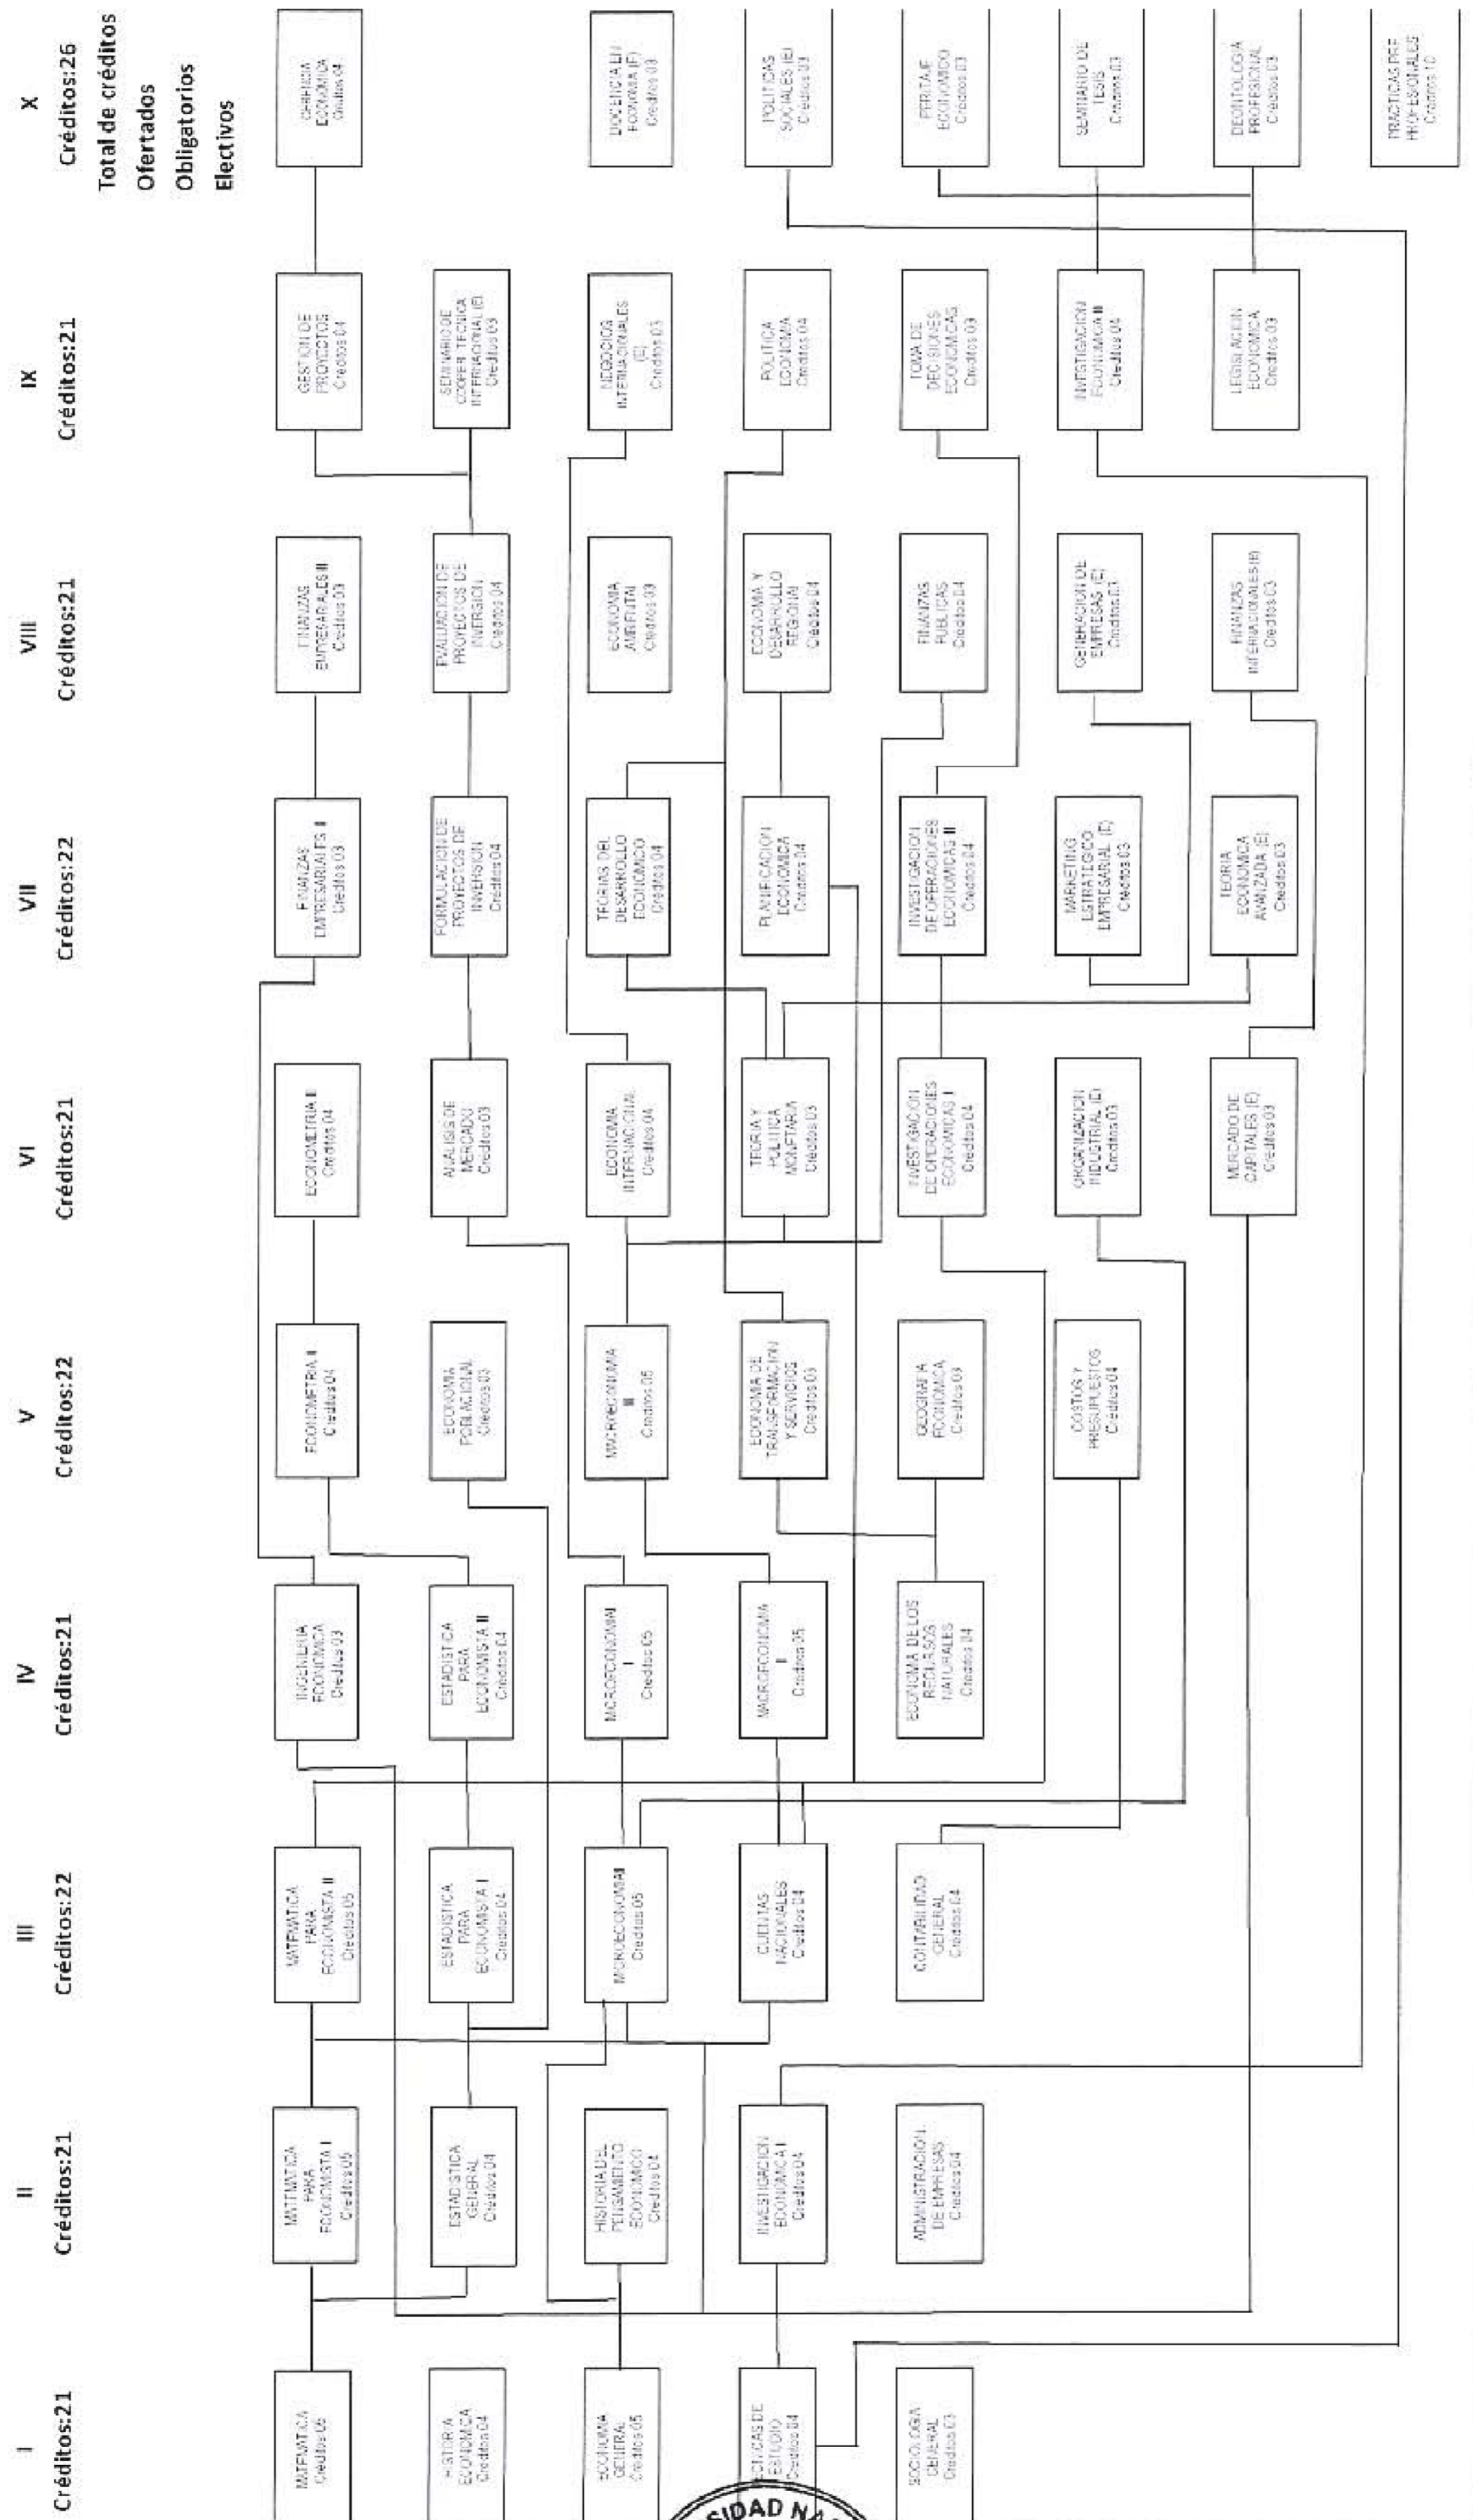

4.2. MALLA DEL PLAN DE ESTUDIOS

MALLA CURRICULAR DE LA ESCUELA PROFESIONAL DE ECONOMIA-FEC-UNASAM

Dr. Ing. Julio G. Peterico Huamayalli
RECTOR
 UNASAM