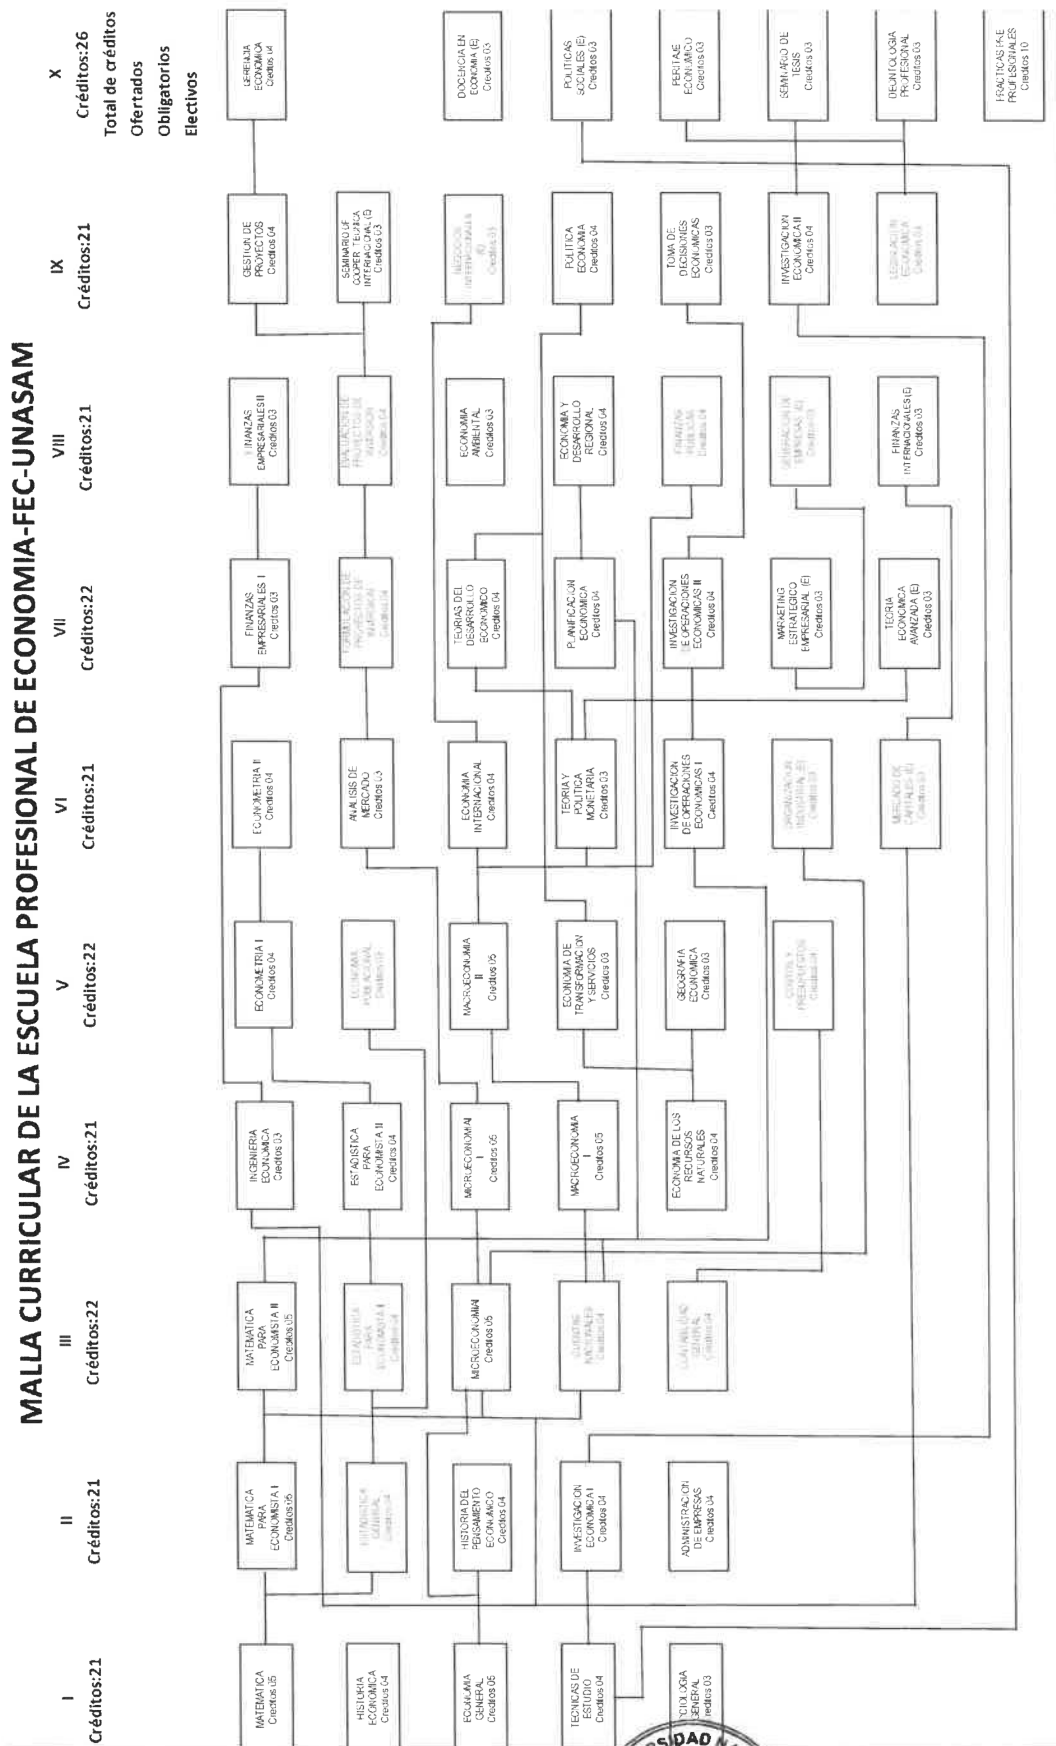

4.2. MALLA DEL PLAN DE ESTUDIOS

Dr. Ing. Julio G. Poterico Huamayalli
RECTOR