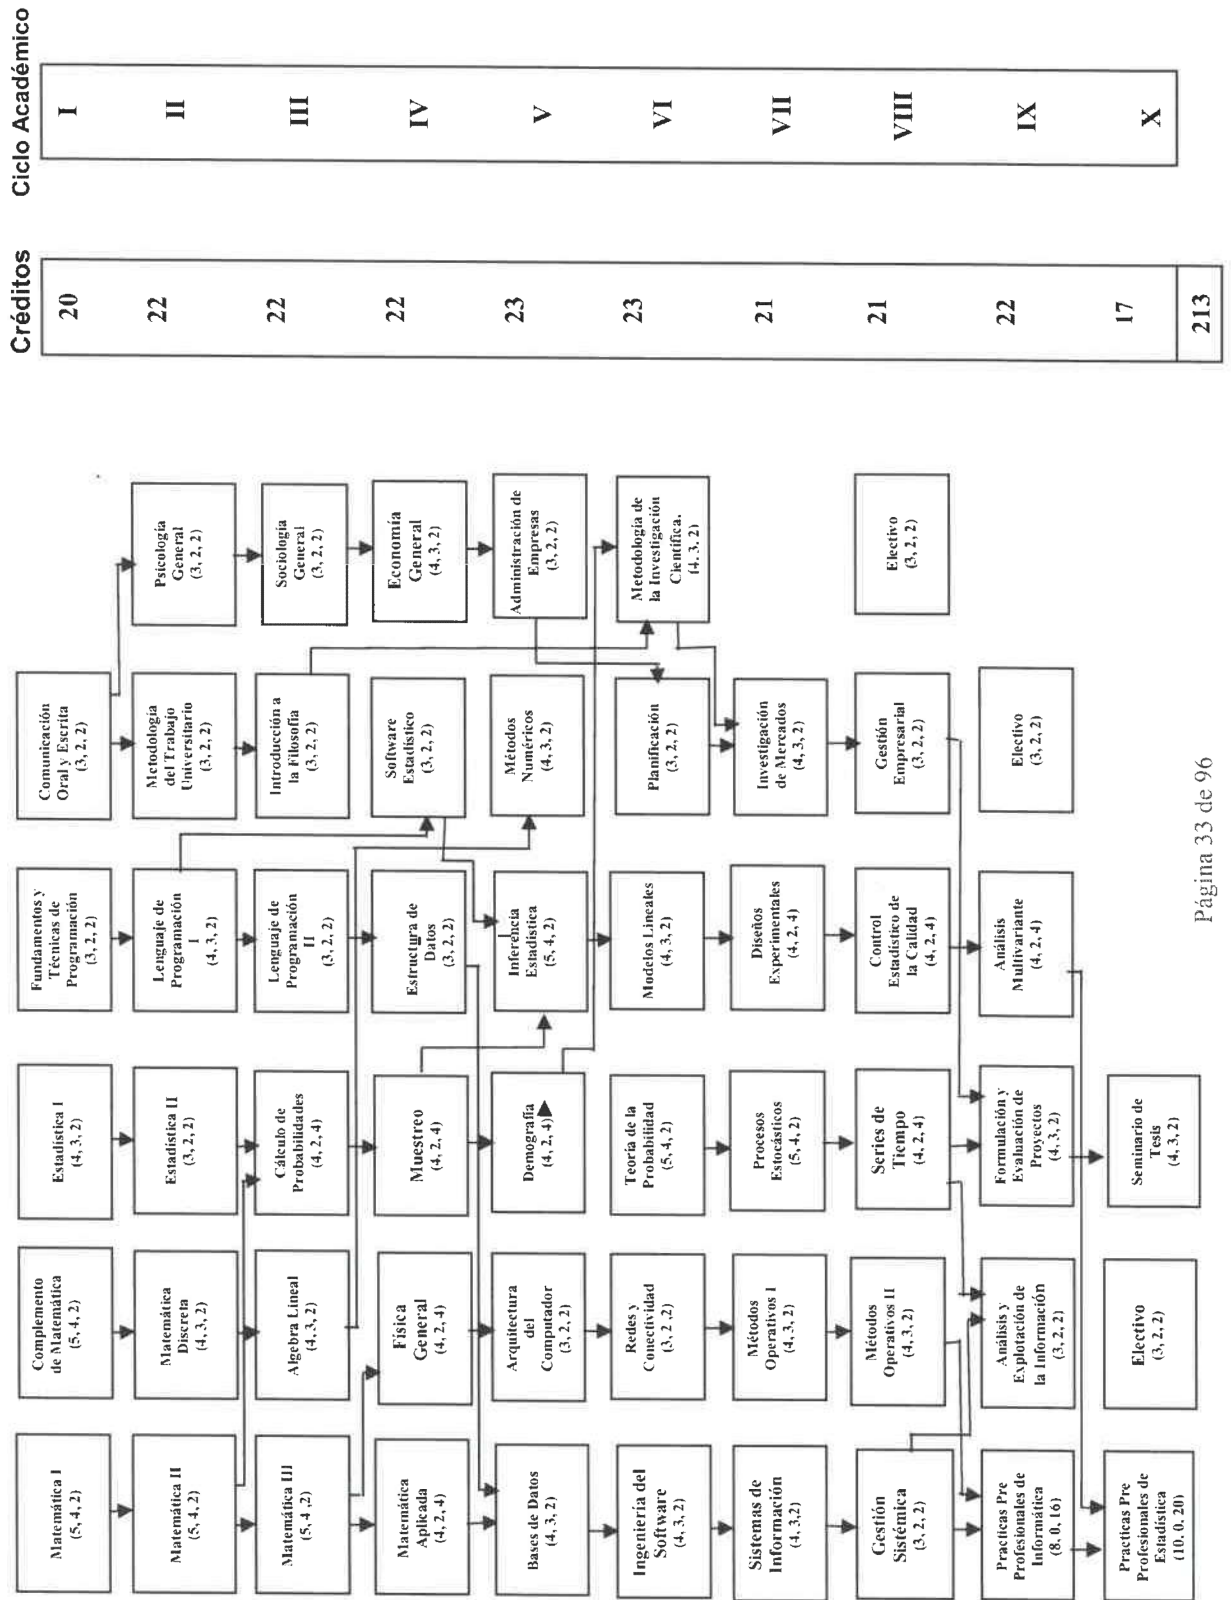

4.2 DIAGRAMA SECUENCIAL DEL CURRÍCULO DE LA CARRERA PROFESIONAL DE ESTADÍSTICA E INFORMATICA AÑO 2016  
 MALLA CURRICULAR DE LA CARRERA PROFESIONAL DE ESTADÍSTICA E INFORMATICA DE LA FC-UNASAM.

Ing. Julio G. Poterico Huamayalli  
**RECTOR**  
 - UNASAM -