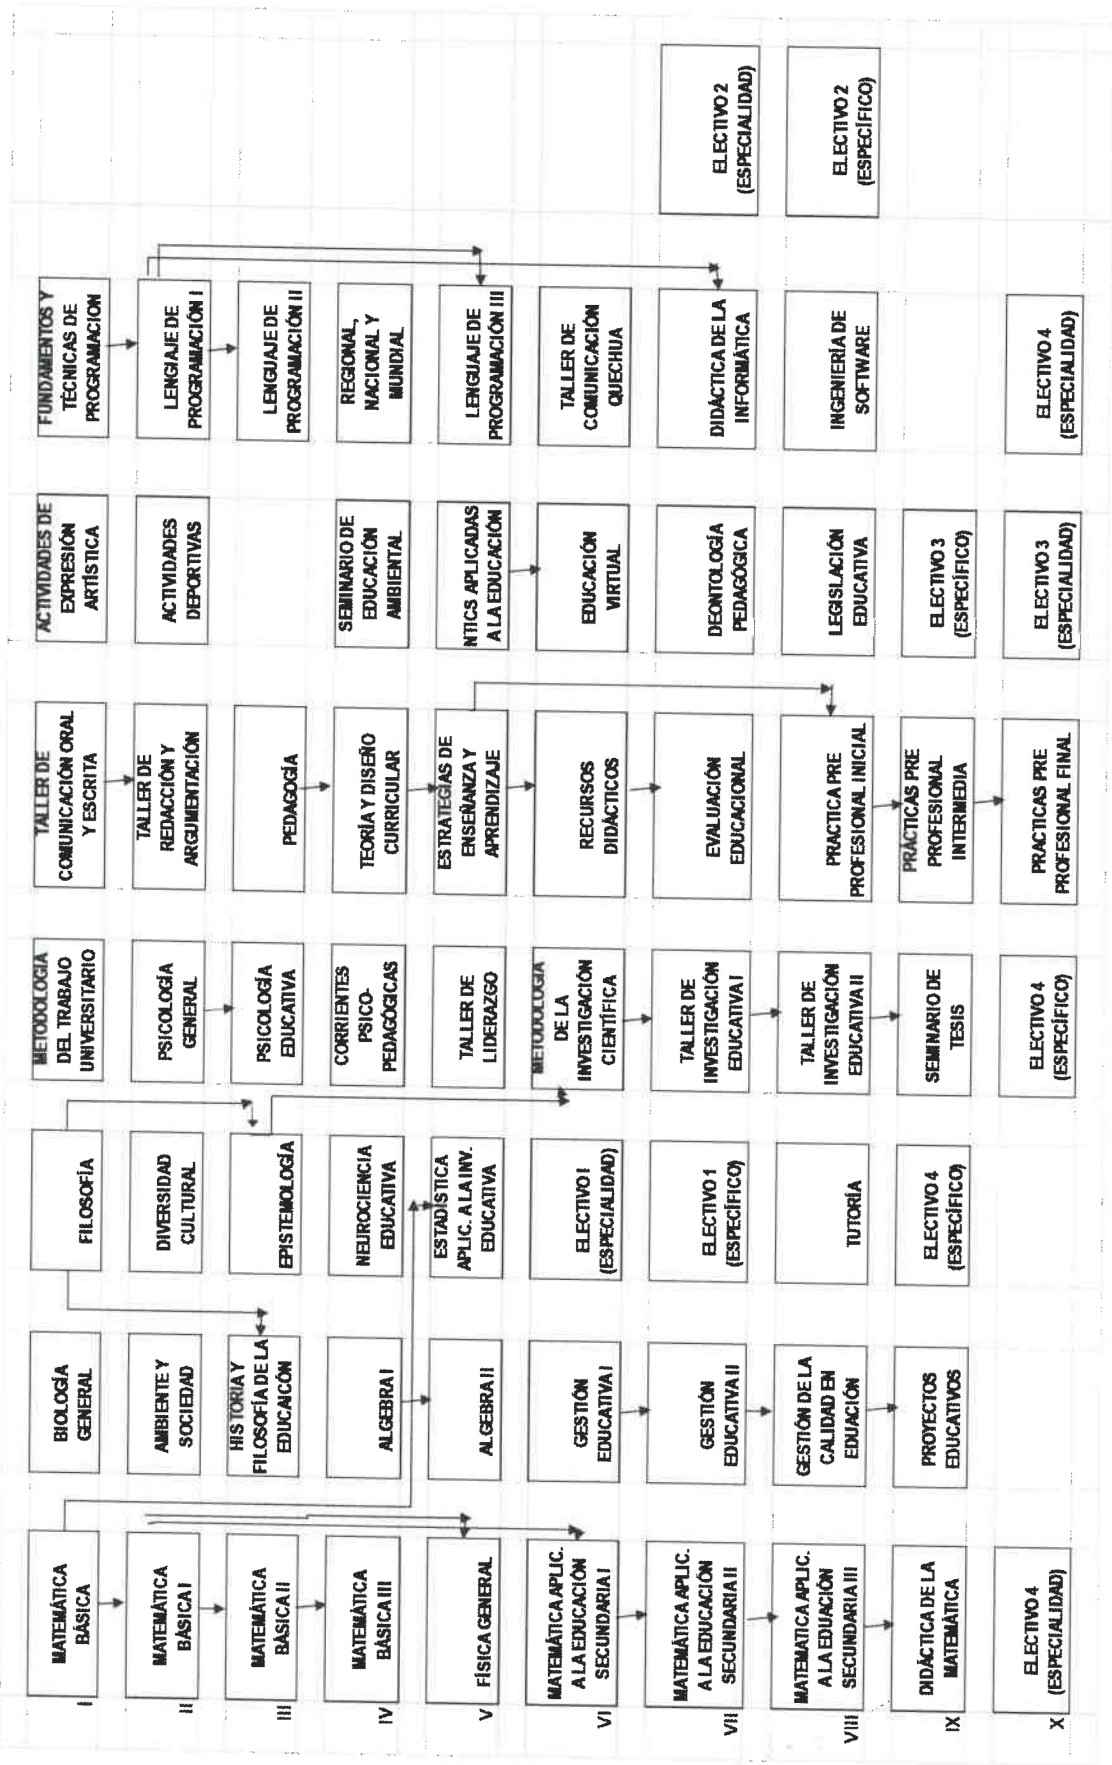

**IX. PLAN DE ESTUDIOS CARRERA PROFESIONAL: MATEMÁTICA E INFORMÁTICA**

Malla curricular

Dr. Ing. Julio G. Polerico Huamayalli  
**RECTOR**  
 - UNASAM -