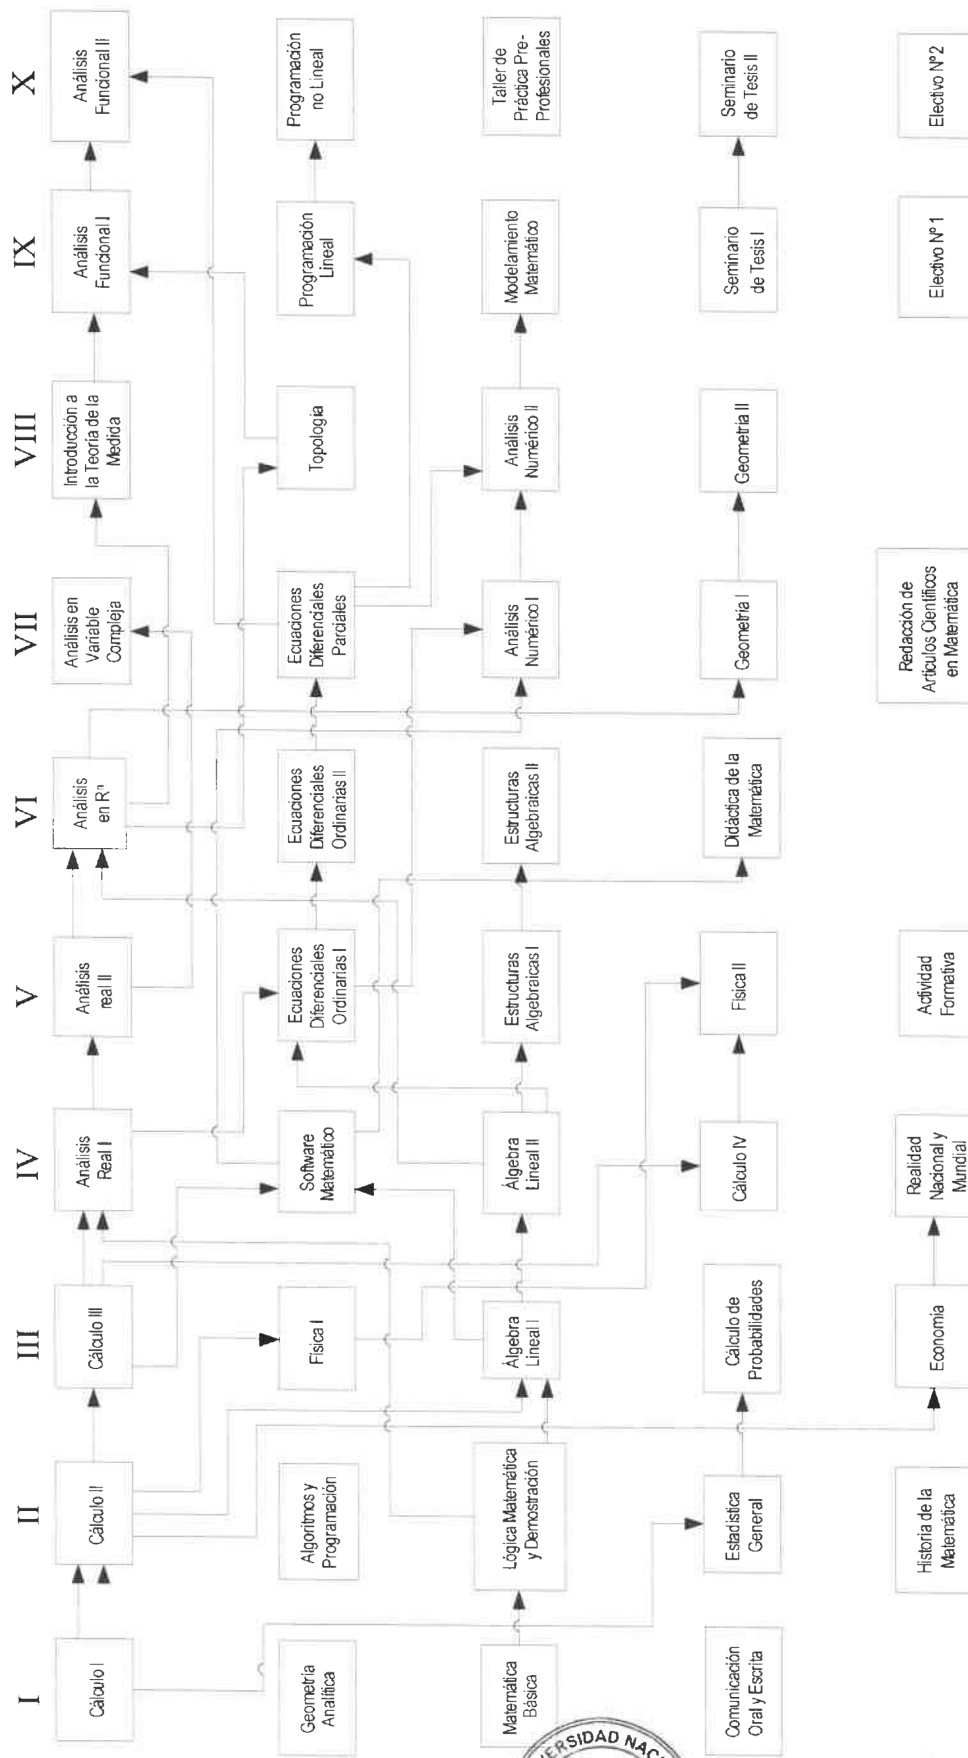

VIII. MALLA CURRICULAR

Dr. Ing. Julio G. Póterico Huamayalli
RECTOR
 - UNASAM -