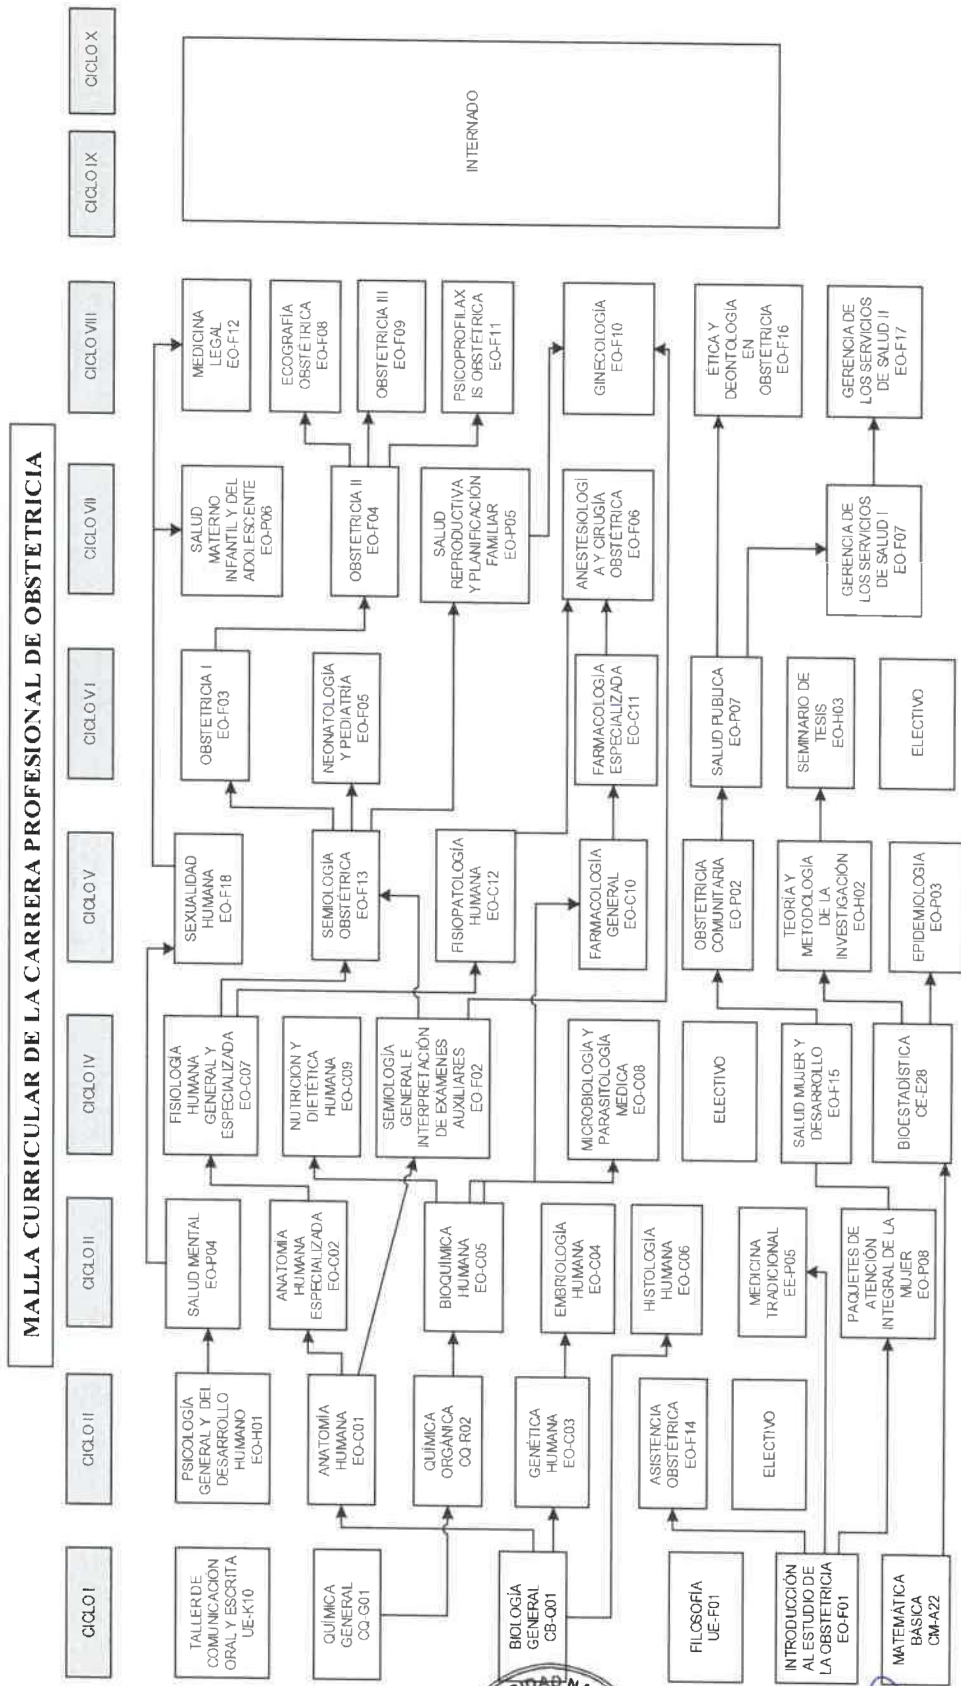

4.4.4. MALLA CURRICULAR

Dr. Ing. Julio G. Póserico Huamayalli
RECTOR
- UNASAM -