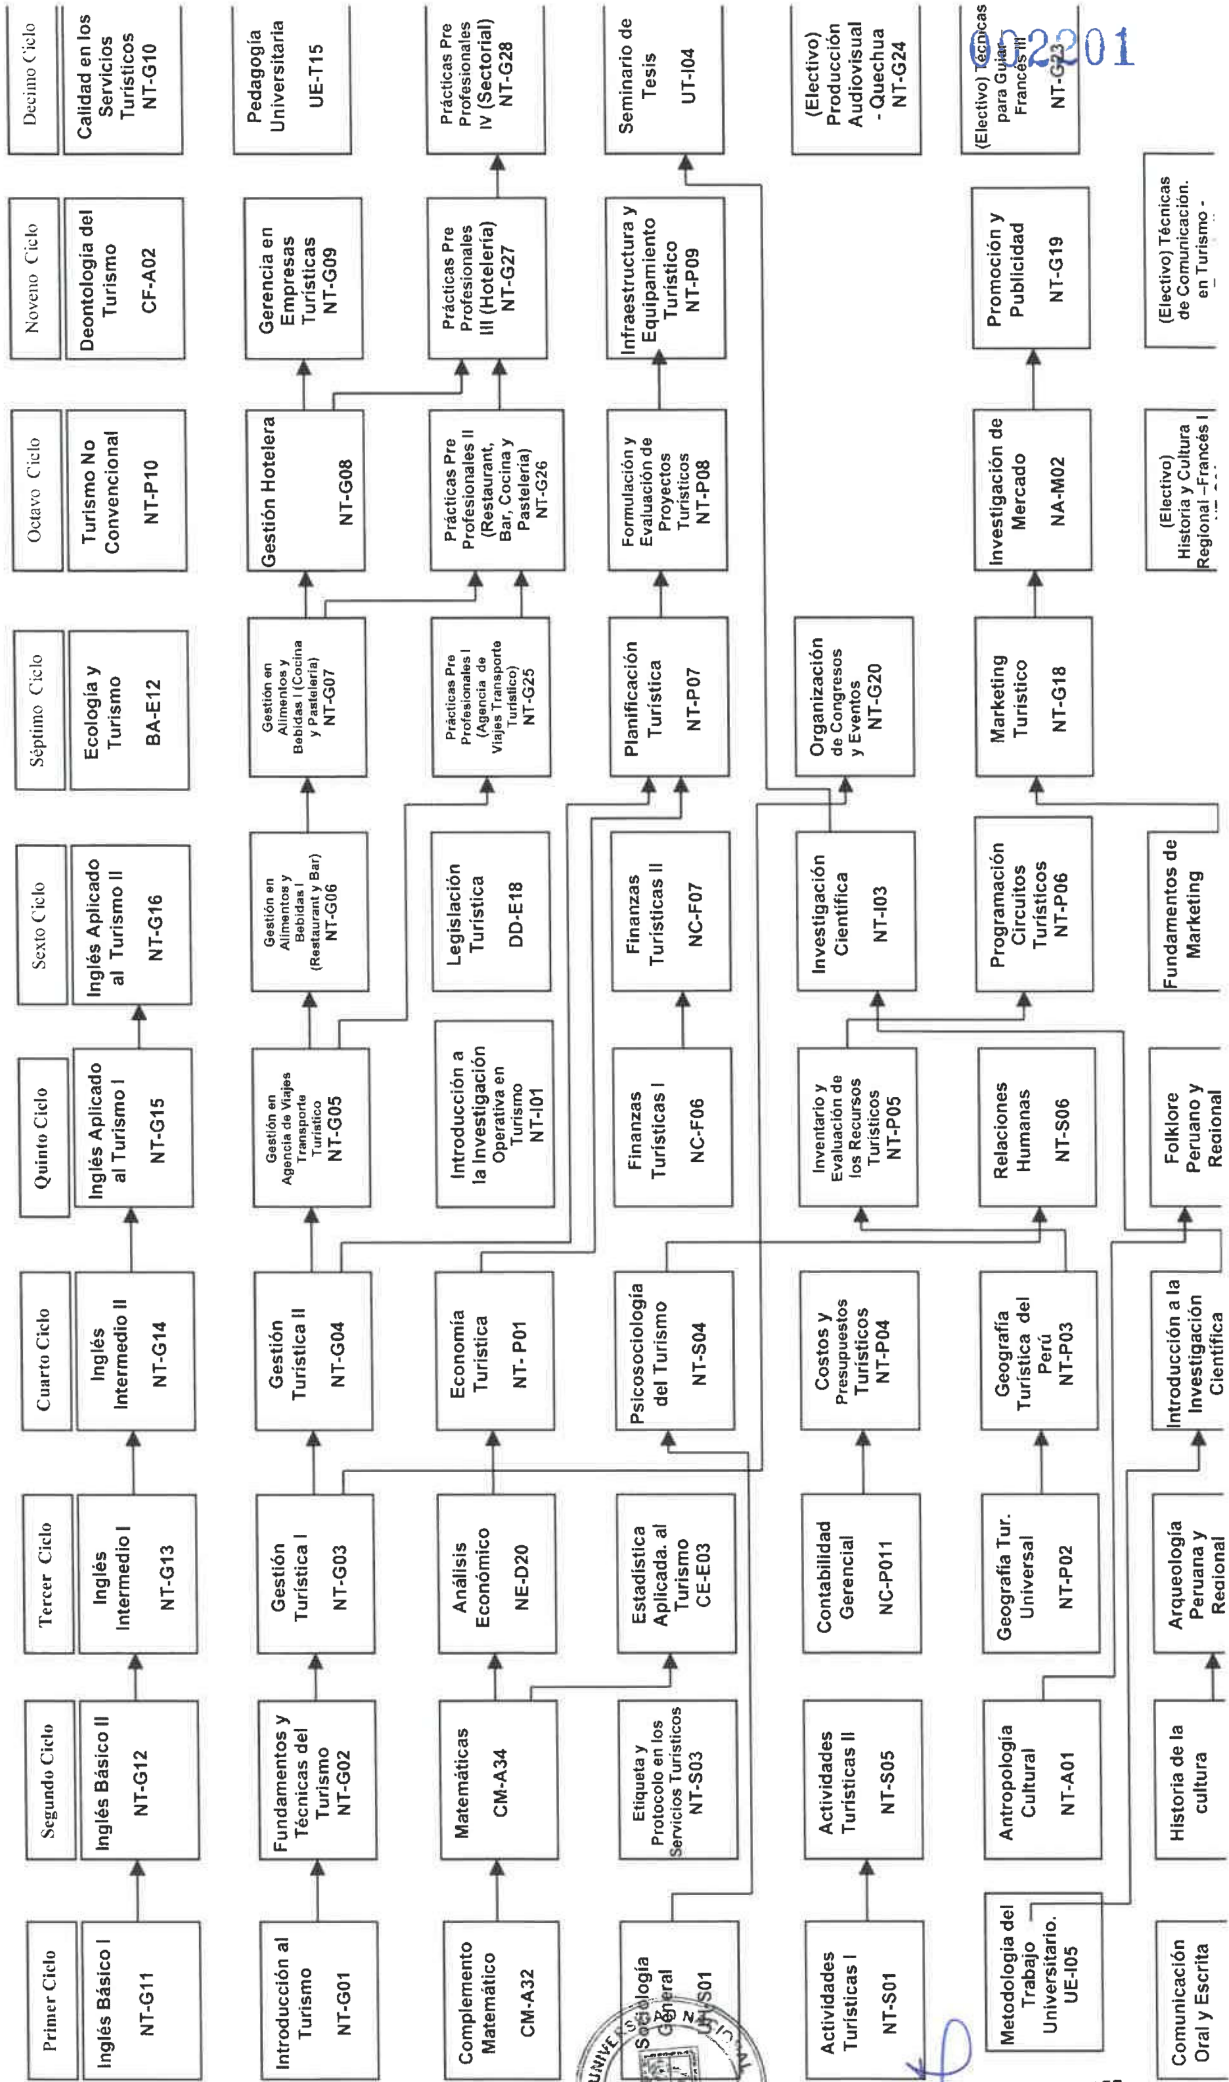

**MALLA CURRICULAR DEL PLAN DE ESTUDIOS DE LA CARRERA PROFESIONAL DE TURISMO**

Dr. Ing. Julio G. Paterico Huamayalli  
 RECTOR  
 - UNASAM -

22201